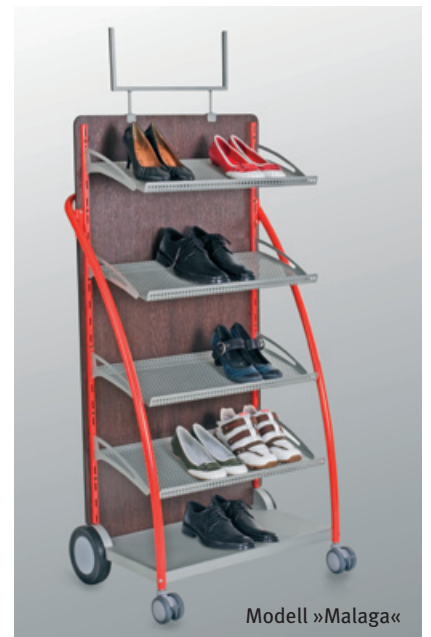

Modell »Malaga«

METALLWAREN-WOHLFARTH

Buchener Straße 26 | D-74731 Walldürn

FON 062 82-14 72 | FAX 062 82-77 50

office@mw-wohlfarth.de | www.mw-wohlfarth.de

Preise frei Haus (innerhalb Deutschlands), zzgl. 19% MwSt
Stand 01/10 – Preise gültig bis auf Widerruf